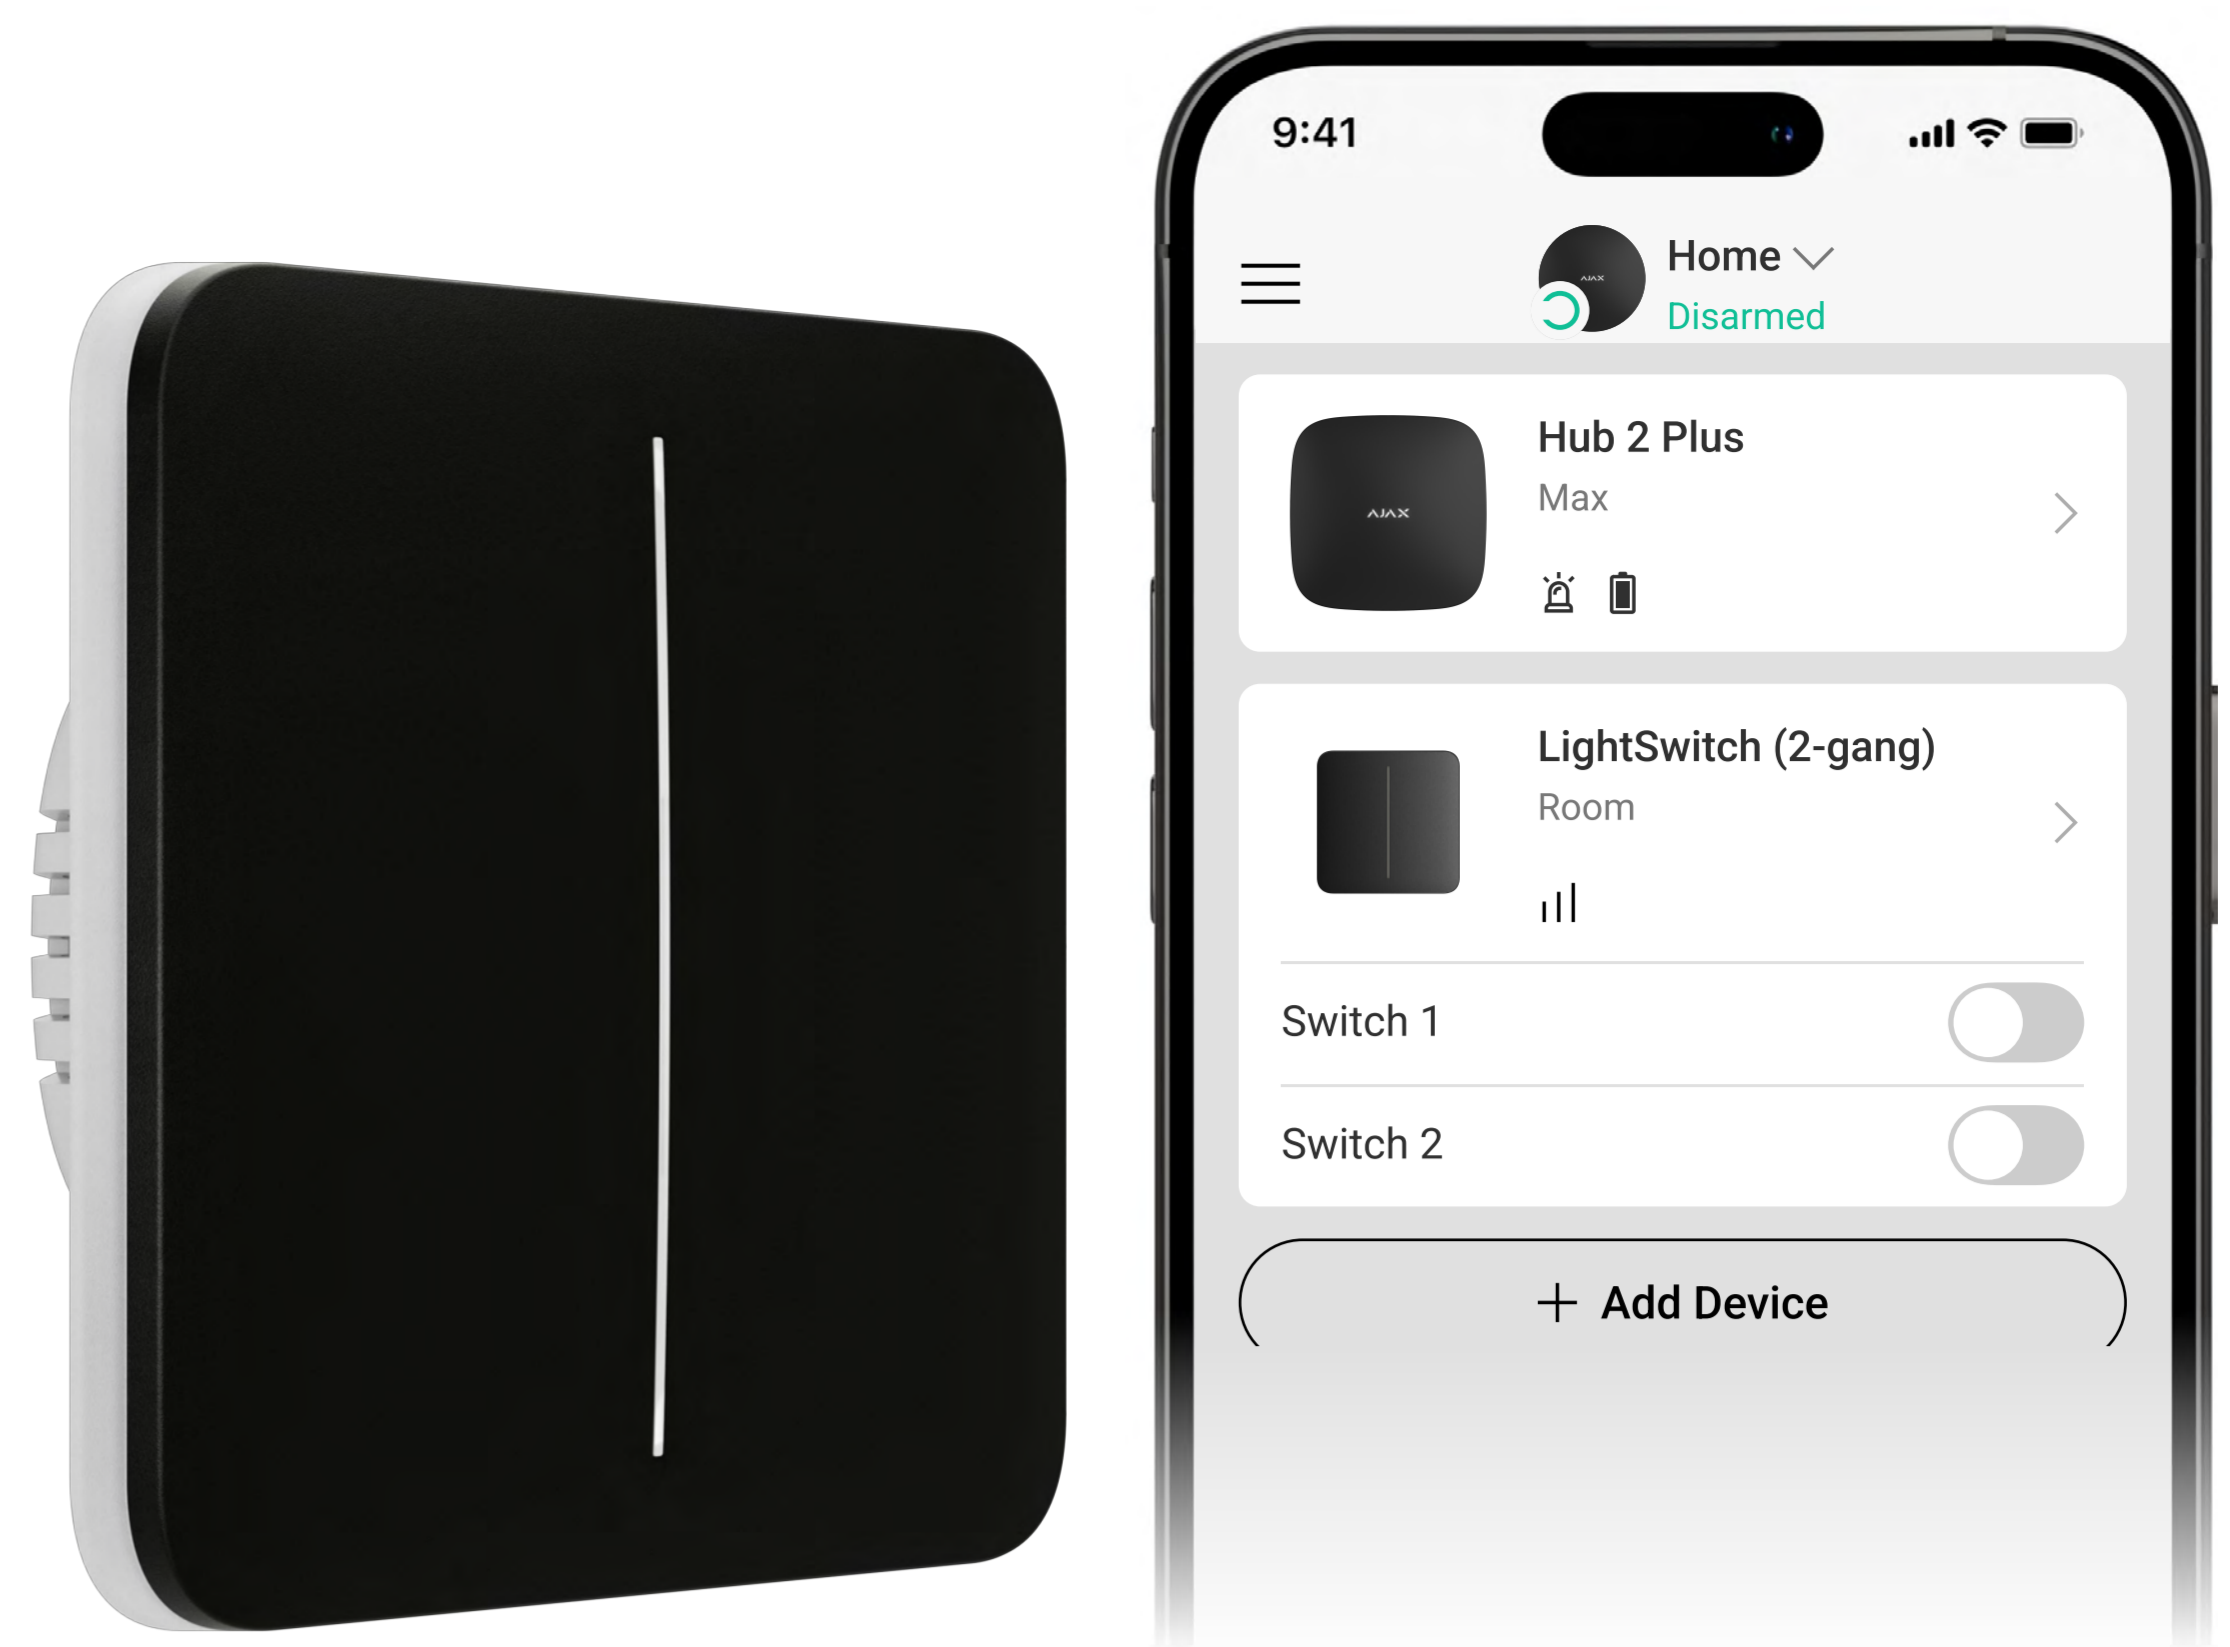

Baseline-productlijn

LightSwitch (2-gang) Jeweller

Draadloze slimme touch-wisselschakelaar

Een alternatief voor iedere schakelaar

- Groot aanraakgevoelig paneel voor contactloze bediening
- Niet-verblindende led-achtergrondverlichting
- Geschikt voor zowel horizontale als verticale installatie
- Series omvat 1-voudige, 2-voudige, 2-weg schakelaars

Jeweller communicatietechnologie

- Tot 1.100 m aan radiocommunicatie met een hub in een open ruimte
- Versleuteling voor veilige gegevensoverdracht
- Regelmatige polling om de huidige statussen van het apparaat weer te geven

Past in elk interieur

De aanraakgevoelige schakelpanelen zijn verkrijgbaar in 8 verschillende kleuren, waardoor ze geschikt zijn voor installatie op verschillende locaties, waaronder woningen, kantoren, en werkplekken.

Nieuw niveau van comfort

- Bediening en configuratie op afstand via de app
- Uitschakeling op basis van timer
- Automatiseringsscenario's
- Stroom- en temperatuurbeveiliging
- Werkt zonder internetverbinding

Snelle installatie en instelling

- Geen nuldraad nodig
- Kan worden geïnstalleerd zonder de bekabeling te wijzigen
- Voldoet aan de standaard Europese vormfactor (55)
- Eenvoudig aansluiten op het systeem door de QR-code te scannen in de Ajax-app

LightSwitch-onderdelen

LightSwitch is een prefab apparaat, waarbij elk onderdeel afzonderlijk kan worden aangeschaft. De onderdelen worden geïnstalleerd door ze aan elkaar te bevestigen.

Relais

Beheer het de voeding van verlichting

Aanraakgevoelig paneel

Voorpaneel van de lichtschakelaar

Afdekraam

Kunststof afdekraam voor het installeren van 2 tot 5 apparaten op een rij, horizontaal of verticaal

Bij het installeren van een enkelvoudig schakelapparaat worden het aanraakgevoelige voorpaneel en het frame als één onderdeel geleverd. Als u van plan bent om meerdere apparaten naast elkaar te installeren, moet u een afdekraam kopen samen met de vereiste aantal aanraakgevoelige panelen.