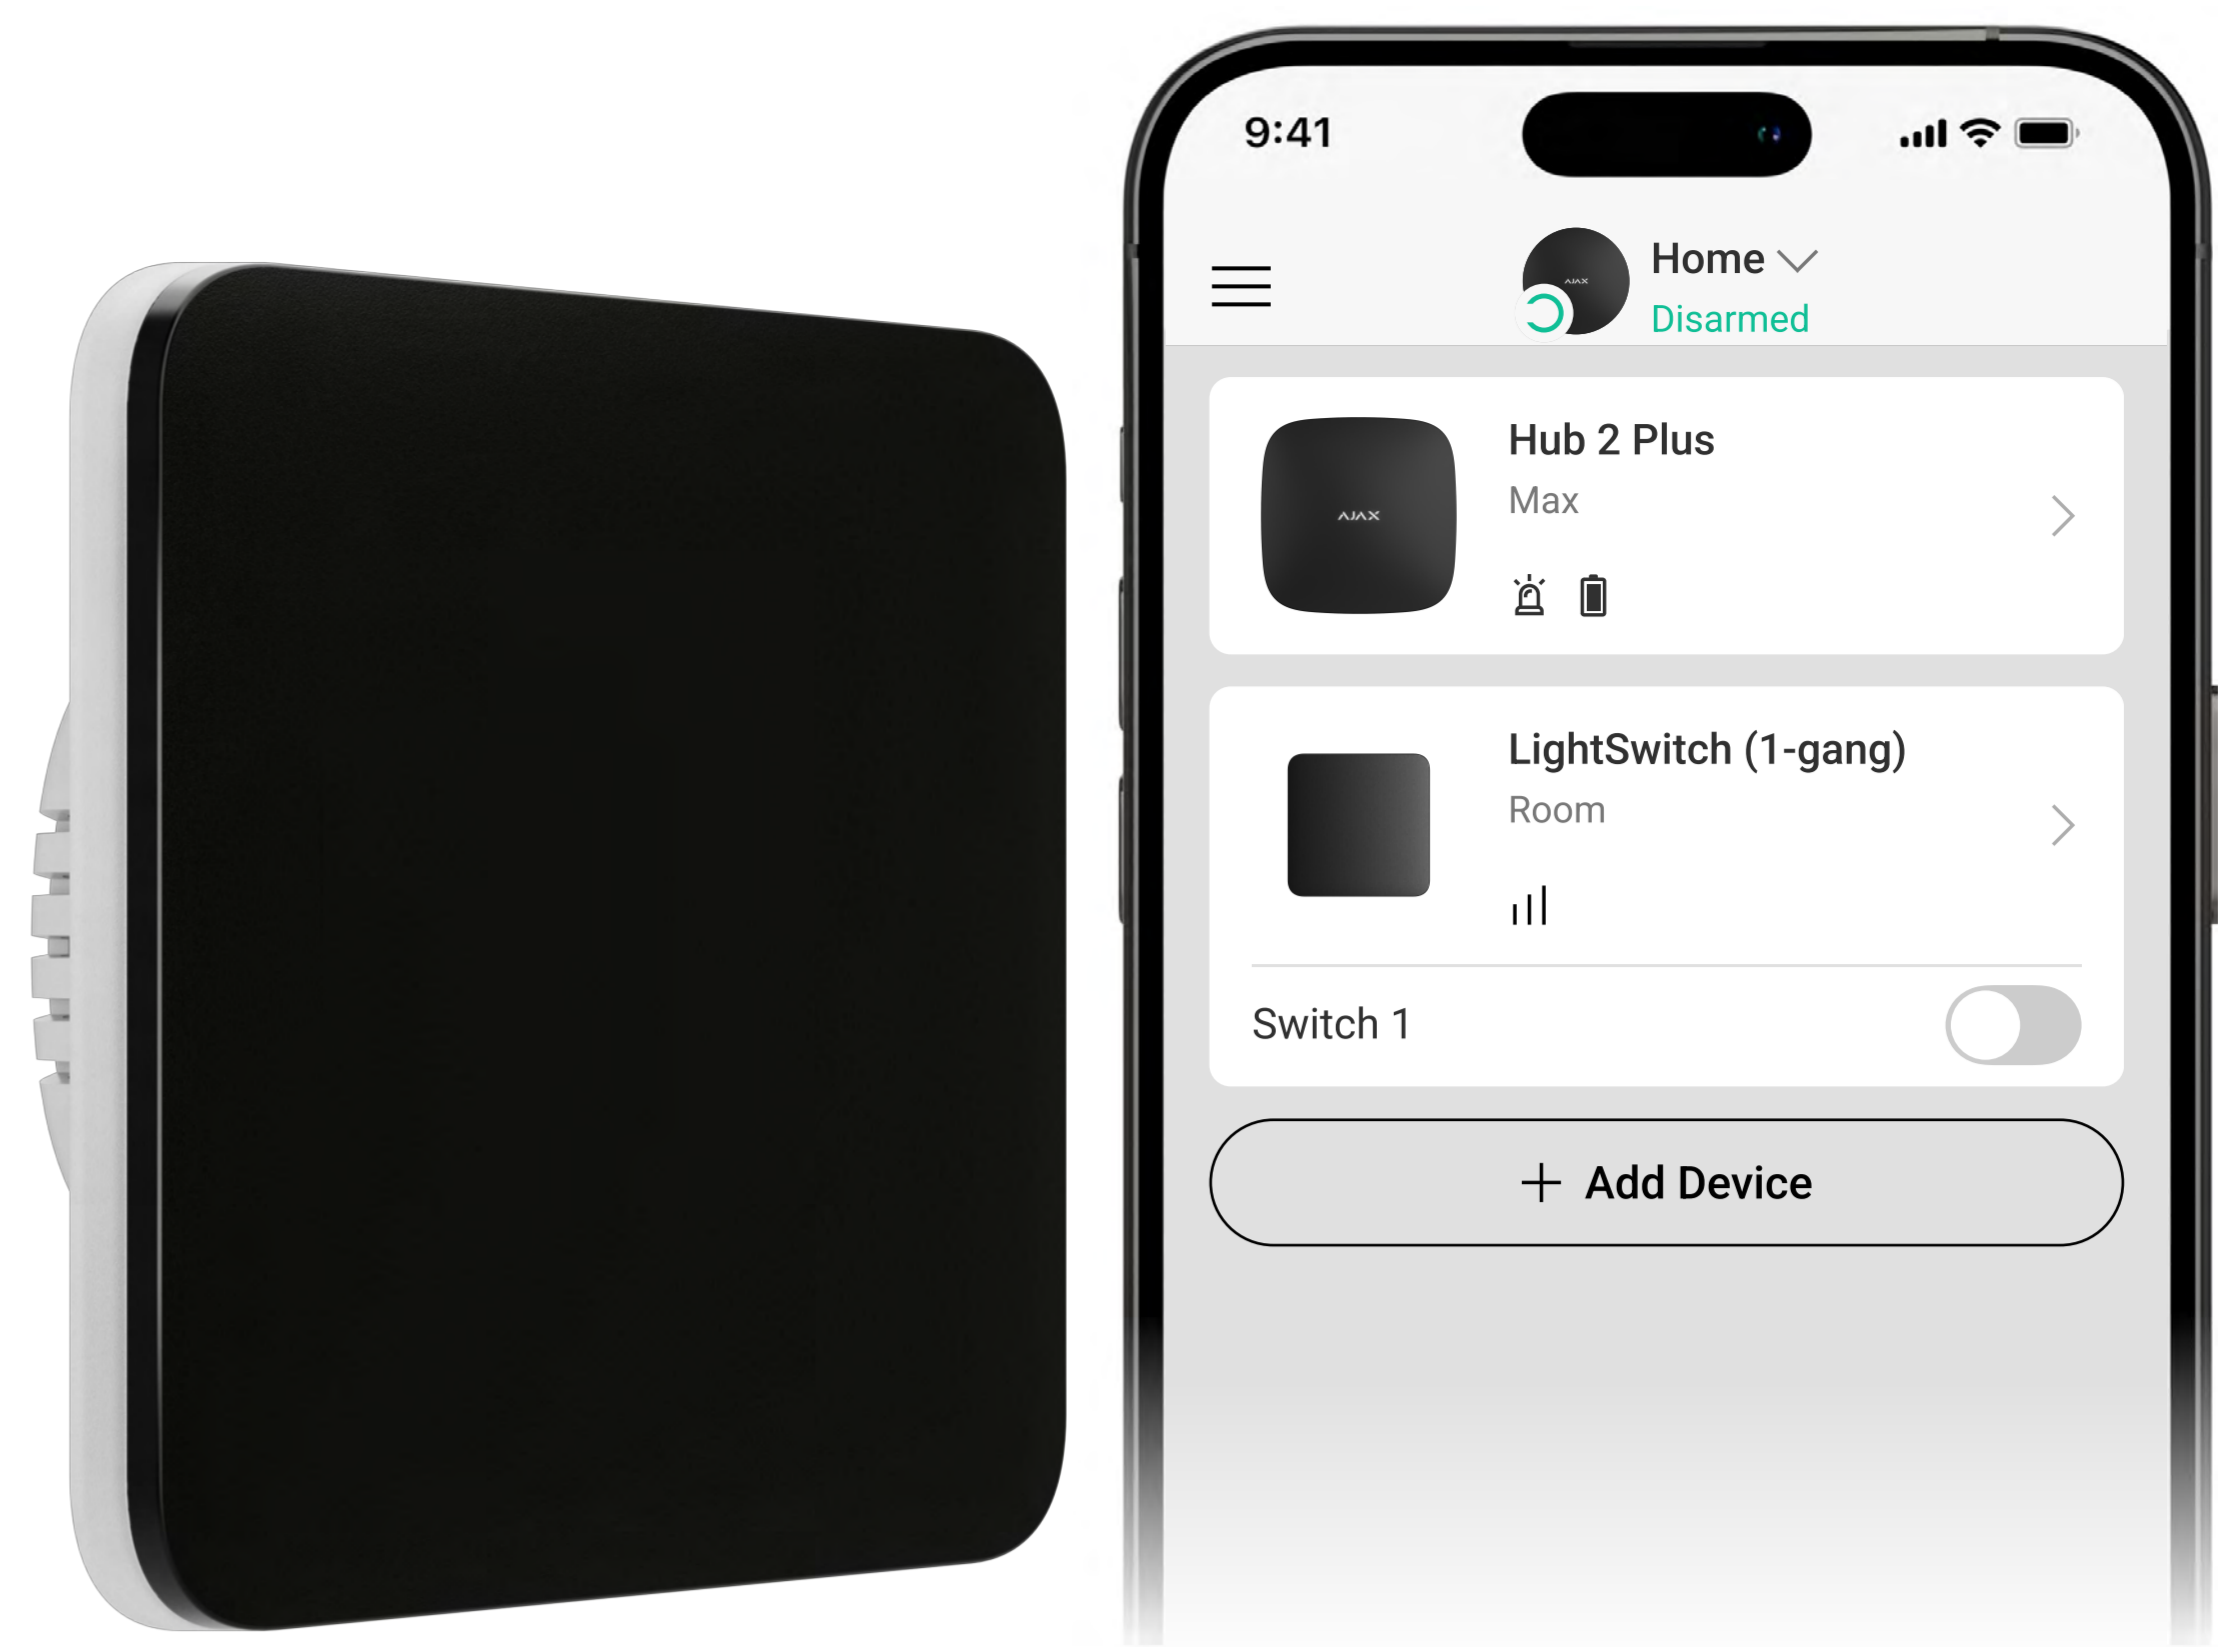

Baseline-productlijn

LightSwitch (1-gang) Jeweller

Draadloze slimme enkelvoudige touch-lichtschakelaar

Een alternatief voor iedere schakelaar

- Groot aanraakgevoelig paneel voor contactloze bediening
- Niet-verblindende led-achtergrondverlichting
- Geschikt voor zowel horizontale als verticale installatie
- Series omvat 1-voudige, 2-voudige, 2-weg schakelaars

Jeweller communicatietechnologie

- Tot 1.100 m aan radiocommunicatie met een hub in een open ruimte
- Versleuteling voor veilige gegevensoverdracht
- Regelmatige polling om de huidige statussen van het apparaat weer te geven

Past in elk interieur

De aanraakgevoelige schakelpanelen zijn verkrijgbaar in 8 verschillende kleuren, waardoor ze geschikt zijn voor installatie op verschillende locaties, waaronder woningen, kantoren, en werkplekken.